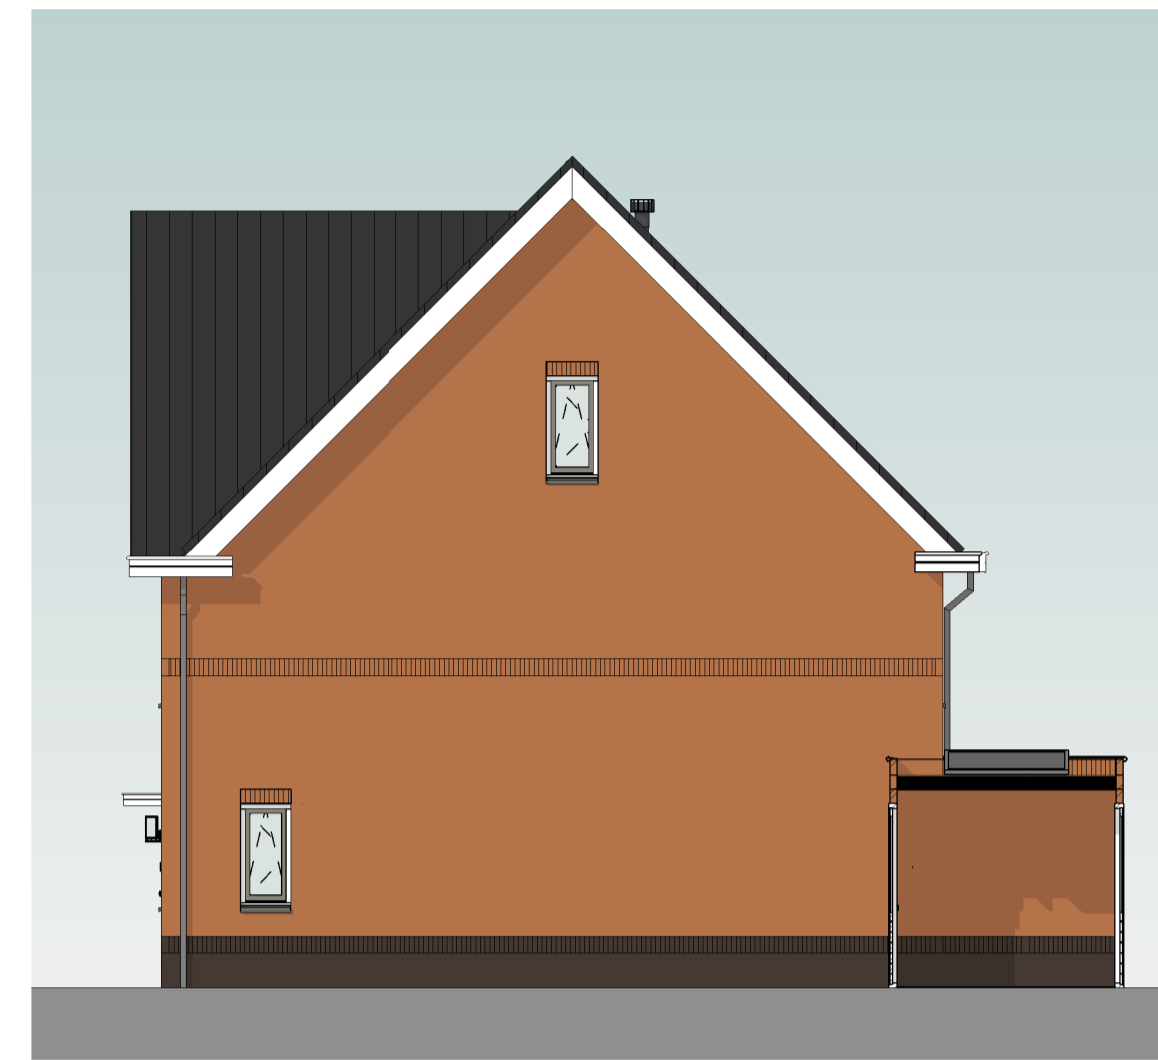

bouwnummer 113    bouwnummer 112    bouwnummer 111    bouwnummer 110    bouwnummer 109

voorgevel  
schaal 1:100

bouwnummer 109

rechtergevel  
schaal 1:100

**Kleur & materiaalstaat**

- Hellend dak**
- Oranjerood 1B
  - Graniet 2B
  - Zwart 3B
- Gevels**
- Plint**
- Zwart-mangaan H
- Opgaand werk**
- Rood-paars genuanceerd A
  - Rood-blauw genuanceerd B
  - Rood gesinterd C
  - Oranje-blauw D
  - Oranje rood E
  - Lichtrood genuanceerd F
  - Geel bruin G

bouwnummer 109    bouwnummer 110    bouwnummer 111    bouwnummer 112    bouwnummer 113

achtergevel  
schaal 1:100

bouwnummer 113

linkergevel  
schaal 1:100

situatie